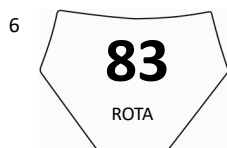

Ottobiano 29 09 24

MX1_ MX2 Rider - Gara 1 Gr A

mgmtiming

Allineamento (40)

Esposto ore: 09:58